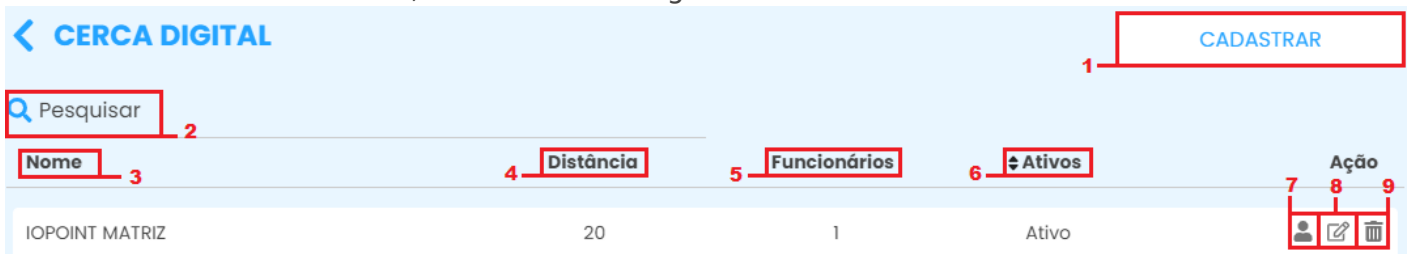

Cerca Digital

Na funcionalidade cerca digital é possível definir um perímetro de acordo com a localização de onde os colaboradores devem efetuar o registro de ponto. Se registrado fora do local, o ponto vai acionar com uma cor preta na funcionalidade controle de ponto  08:03.

Para acessar as **cercas digitais** clique em **local >>cerca digital**, canto esquerdo da sua tela.

Ao escolher a funcionalidade, será exibida a seguinte tela:

1. Para incluir uma **nova cerca digital**, clique em **cadastrar**, no canto superior direito da tela.

NOVA CERCA DIGITAL

Nome do local *

Utilize o mapa para definir a cerca digital.
Clique no mapa, ou arraste o marcador para definir o local de referência da cerca digital

Pesquisa por endereço

Limite de registro em metros: 20